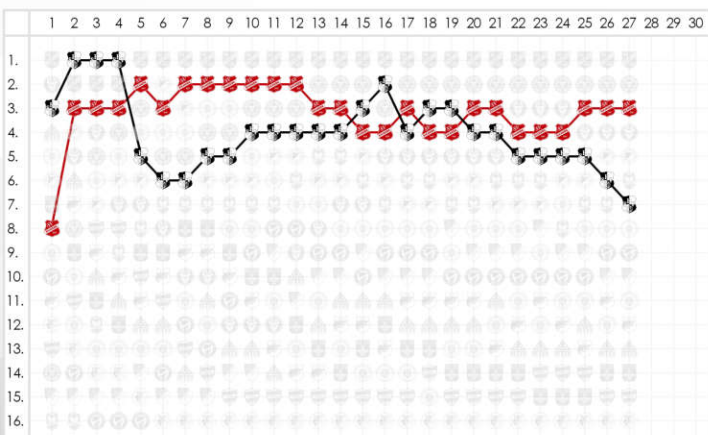

Saisonverlauf

Spielinformationen

28. Spieltag | Flens-Oberliga	SHFV
Sonntag, 03. Mai 2026	14:00 Uhr
Stadion an der Meldorfer Straße, Heide | Naturrasen	
Hauke Moje | Osterröndfelder TSV KFV RD/Eck. (Schleswig-Holsteinischer Fußballverband)	
Gerrit Steinmetz | Osterröndfelder TSV KFV RD/Eck. (Schleswig-Holsteinischer Fußballverband)	
Jesper Rieckmann | SV Fortuna Stampe KFV RD/Eck. (Schleswig-Holsteinischer Fußballverband)	
Staffel-ID: 040107 | Spiel: 040107217 | Ersatzspieler max. 8 | Auswechslungen max. 5