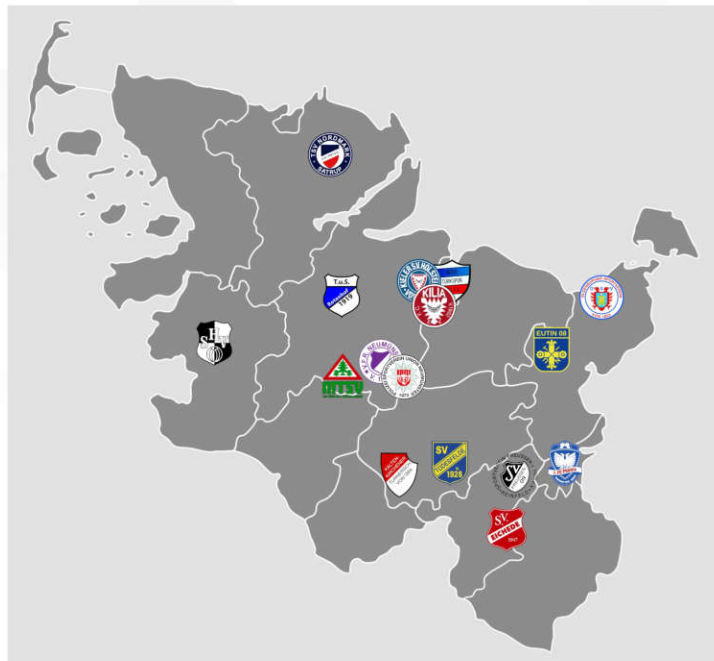

FLENS-OBERLIGA • ZAHLEN

Landkarte • Flens-OL • 2025/26

Zuschauer • Flens-OL • 2025/26

Mannschaft	Sp	Min	Max	Σ	Ø
1. Heider SV	13	223	637	5.472	421
2. SV Todesfelde	14	150	695	5.408	386
3. VfR Neumünster	13	203	847	4.447	342
4. TuS Rotenhof	12	211	530	3.809	317
5. MTSV H'westedt	14	118	735	3.893	278
6. Eutin 08	12	100	906	3.318	277
7. PSV Neumünster	13	181	813	3.585	276
8. FC Kilia Kiel	13	120	603	3.133	241
9. Holstein Kiel II	14	105	474	3.089	221
10. Kaltenkirchener TS	14	104	600	2.751	197
11. Inter Türkspor Kiel	15	72	260	2.538	169
12. SV Eichede	13	92	195	1.981	152
13. Oldenburger SV	14	67	232	1.910	136
14. Nordmark Satrup	13	0	268	1.639	126
15. Phoenix Lübeck II	14	62	213	1.506	108
16. Preußen Reinfeld	12	50	250	1.259	105
Total	213			49.738	234

Fairness • Flens-OL • 2025/26

Mannschaft	Sp	■	■	■	P	Q
1. SV Eichede	26	51/2	0/0	0/0	53	2,04
2. SV Todesfelde	27	44/1	0/1	1/1	58	2,15
3. Kaltenkirchener TS	27	42/2	0/0	3/0	59	2,19
4. PSV Neumünster	27	44/3	3/0	1/0	61	2,26
5. VfR Neumünster	25	44/4	3/0	0/0	57	2,28
6. FC Kilia Kiel	27	51/2	0/0	3/0	68	2,52
7. Nordmark Satrup	26	66/0	0/0	0/0	66	2,54
8. MTSV H'westedt	27	55/4	0/0	1/1	69	2,56
9. Inter Türkspor Kiel	27	53/3	3/0	0/1	70	2,59
10. Phoenix Lübeck II	27	38/5	3/0	3/1	72	2,67
11. Holstein Kiel II	27	53/3	4/1	3/0	86	3,19
12. Eutin 08	26	66/5	3/1	1/0	88	3,38
13. TuS Rotenhof	27	67/3	2/0	4/0	96	3,56
14. Preußen Reinfeld	26	68/3	0/1	4/0	94	3,62
15. Heider SV	27	73/4	2/0	2/1	98	3,63
16. Oldenburger SV	27	71/5	1/0	4/0	99	3,67
Total	213	886/49	24/4	30/5	1.194	2,80

Torjäger • Flens-OL • 2025/26

Spieler	Mannschaft	(P)	Tore
1. Morten Liebert	SV Todesfelde	(3)	20
2. Katriot Alija	VfR Neumünster		15
Kjell Knaak	Holstein II/MTSV		15
4. Timo Barendt	PSV Neumünster	(4)	14
Ilir Serifi	VfR Neumünster	(4)	14
6. Jesper Tiedemann	PSV Neumünster	(1)	13
7. Daniel Junge	Oldenburger SV		12
Mika Meyer	SV Eichede	(2)	12
Jens Nicolas Wollesen	SV Eichede	(1)	12
10. Louis Köster	Holstein Kiel II	(4)	11
Marc Schwabe	FC Kilia Kiel	(2)	11
12. Felix Struck	TuS Rotenhof		10
13. Mats Henke	TuS Rotenhof		9
Jan Frederik Kaps	Oldenburger SV	(2)	9
Felix Knuth	TuS Rotenhof	(7)	9
Rafael Krause	VfR/Todesfelde		9
Rico Mielke	Oldenburger SV	(4)	9
Maximilian Ofosu	Phoenix Lübeck II	(1)	9
Benjamin Petrick	SV Todesfelde		9
Jorden Winter	Holstein Kiel II	(1)	9
21. Julius Rainer Alt	FC Kilia Kiel	(1)	8
Hendrik Fleige	Heider SV	(1)	8
Björn Laß	Nordmark Satrup	(1)	8
Tjark Sievers	MTSV H'westedt	(5)	8
Marten Soder	Kaltenkirchener TS		8
Max Spreitzer	Kaltenkirchener TS	(1)	8
27. Mirko Boland	SV Todesfelde		7
Silas Bünning	Oldenburger SV		7
Total: 210 Schützen	Eigentore: 15	(72)	794

Ihre Autoscheibe hat einen Sprung?

Tel: 04101 • 58 65 95

WINECAUTOGLAS

Meyenburg Freundlich, Fair, Und Überall.

- ✓ Steinschlagreparatur
- ✓ Neuvorglasung
- ✓ PKW | LKW | Bus | Wohnmobile
- ✓ Vor-Ort-Service
- ✓ Hol- und Bring-Service
- ✓ Ersatzfahrzeug

8 x in Schleswig-Holstein: Hemmingstedt • Itzehoe • Rendsburg • Barmstedt • Elmshorn • Husum • Pinneberg • Lürschau

www.autoglas-meyenburg.de • info@autoglas-meyenburg.de