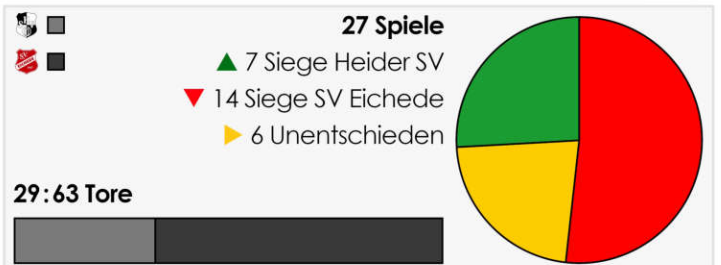

Historische Spielbilanz

Die jüngsten Duelle

2025/26	Oberliga SH	Hin	■ : ■ ▲ 0:1	Rück	■ : ■
2024/25	Oberliga SH	Hin	■ : ■ ▶ 2:2	Rück	■ : ■ ▲ 1:0
2023/24	Oberliga SH	Hin	■ : ■ ▼ 4:1	Rück	■ : ■ ▼ 1:2
2022/23	Oberliga SH	Hin	■ : ■ ▶ 1:1	Rück	■ : ■ ▼ 0:3
2018/19	Oberliga SH	Hin	■ : ■ ▶ 1:1	Rück	■ : ■ ▲ 0:1